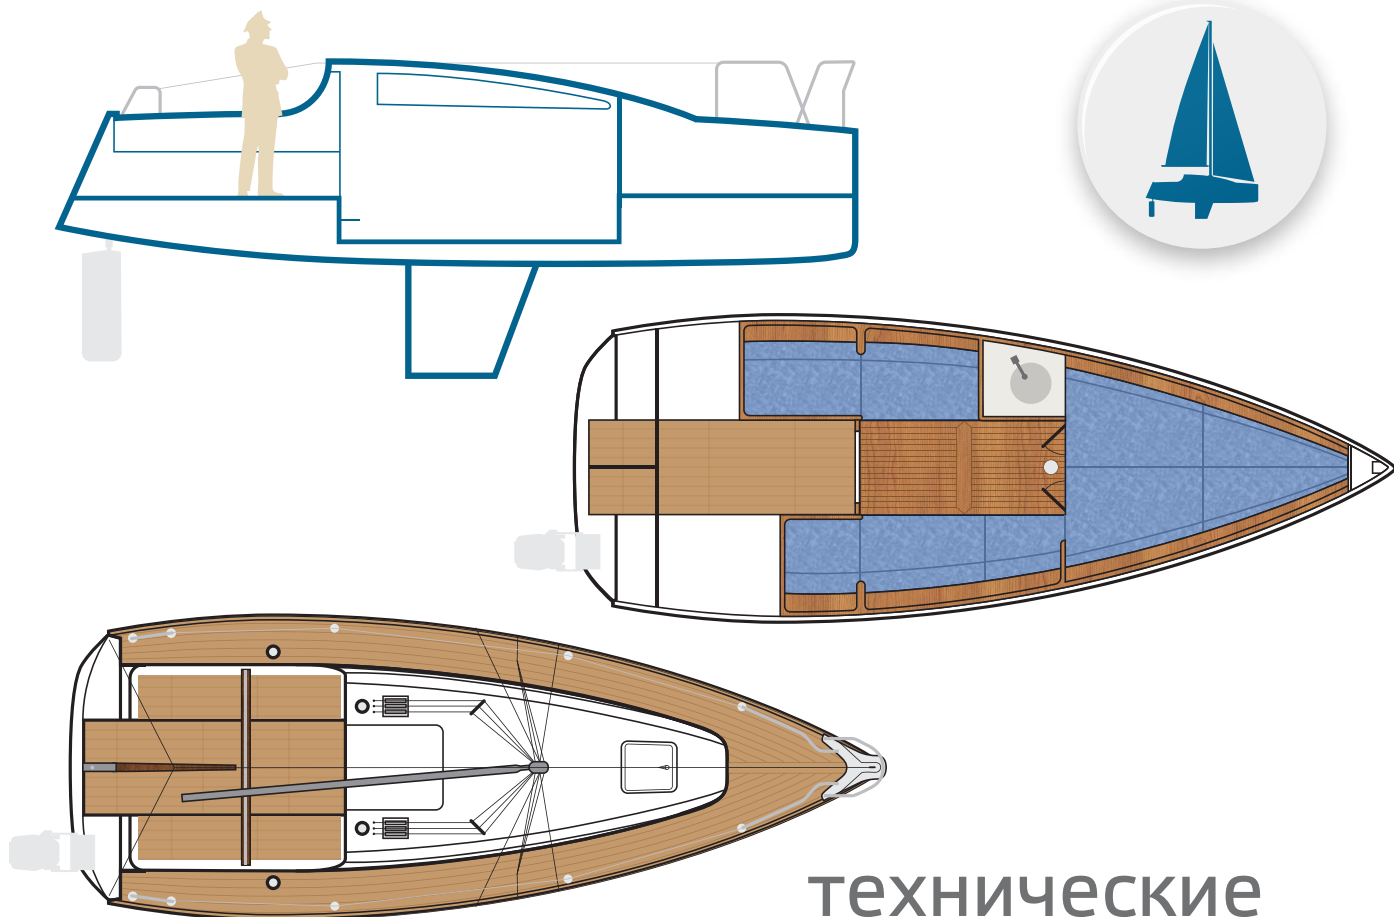

SIGO MARINE
SHIPYARD

Motive

Sigo 23 Cruise спроектирована нашим конструкторским бюро специально для любителей прогулок под парусом. Проект вобрал в себя лучшие качества небольшой гоночной яхты и прогулочного парусника.

Палуба и управление яхтой разработаны специально для удобства яхтсменов. Широкие проходы, плоская крыша надстройки и большой кокпит гарантируют безопасное и комфортное плавание как для любителей отдыха под парусом, так и опытных спортсменов.

Яхта продается в комплекте с двухосным лафетом. Трейлер очень удобен для зимнего (и не только) хранения и транспортировки.

технические характеристики

Категория: "С"
Длина макс.: 7.10 м
Ширина макс.: 2.50 м
Осадка с килем: 1.25 м

Макс. высота над ватерлинией: 9.95 м
Площадь основных парусов: 31 м²
Водоизмещение: 1600 кг
Масса фальшкиля: 500 кг

SIGO *yachts*

SIGO MARINE

ул. Коблевская, 44, оф. 2
Одесса, Украина, 65023

тел./факс: +38 050 157 41 97
+38 048 234 78 93
+38 048 753 53 03