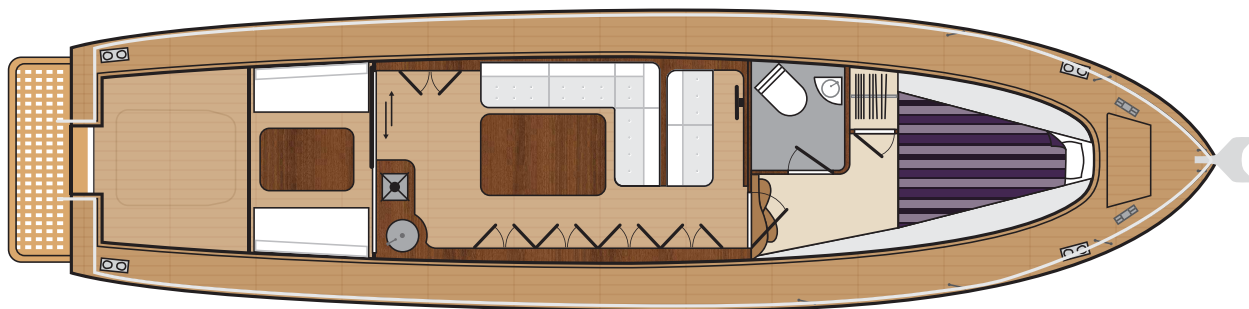

## технические характеристики

Материал корпуса: ..... Сталь  
 Длина макс.: ..... 12.80 м  
 Ширина макс.: ..... 3.28 м  
 Водоизмещение: ..... 12000 кг  
 Скорость: ..... 12.0 уз.  
 Пассажировместимость: ..... 8 чел.