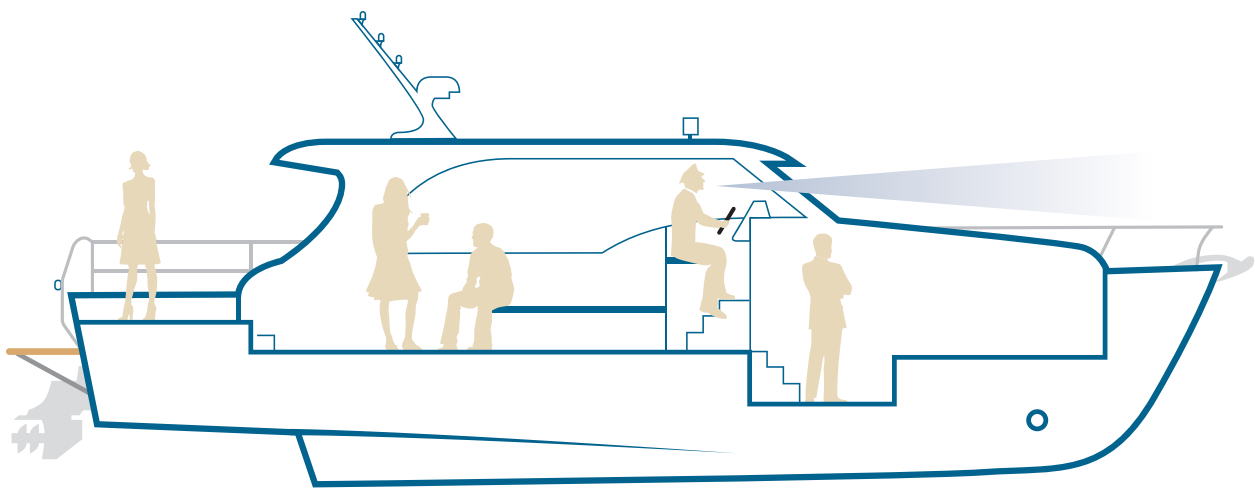

# Admiral

Компактная моторная яхта, прибрежного плавания, позволяет в полной мере насладиться всеми видами отдыха на водных просторах. Адмирал идеально подходит для морских прогулок, рыбалки и путешествий.

Представляет собой модернизированный проект, разработанный конструкторским бюро Сиго Марин. Яхта не только обладает прекрасными ходовыми качествами, но и продуманна до мелочей для комфортного отдыха.

Современное оборудование и качественная внутренняя отделка яхты делает ее легкой и приятной в эксплуатации. Идеальное предложение для тех, кто ищет недорогую яхту способную подарить яркие и незабываемые впечатления.